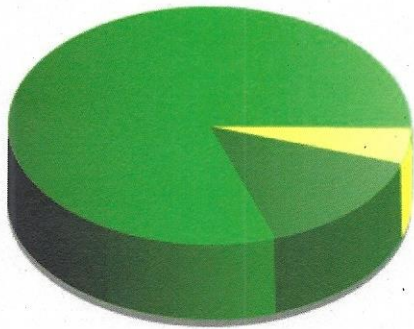

LE RADAR PEDAGOGIQUE

Rue Pierre de Coubertin : (devant la piscine du Goëlys)

Période : du 03 juin 2021 au 07 janvier 2022

Limite de Vitesse : 50km/h

- de 0 à 50km/h : 86 472 voitures soit 80,35%
- de 51 à 60 km/h : 15 825 voitures soit 14.70%
- de 61 à 130 km/h : 5 326 voitures soit 4.95%

Nombre de véhicule : 109532

Vitesse : moyenne : 41,03 km/h

Maximum : 128 km/h

Véhicules entrants

≤ 50 Km/h	: 86 472 - (80.35 %)
51 - 60 Km/h	: 15 825 - (14.70 %)
61 - 130 Km/h (et +)	: 5 326 - (4.95 %)

Détail des vitesses par tranches de 10km/h :