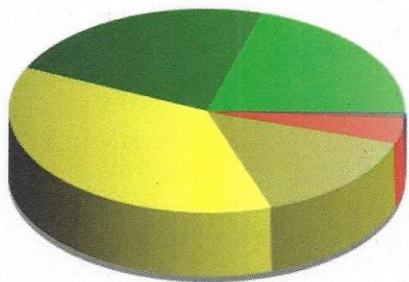

Véhicules entrants

≤ 30 Km/h	: 22 081 - (20.52 %)
31 - 40 Km/h	: 24 527 - (22.79 %)
41 - 50 Km/h	: 39 865 - (37.04 %)
51 - 60 Km/h	: 15 825 - (14.70 %)
61 - 70 Km/h	: 4 252 - (3.95 %)
71 - 80 Km/h	: 775 - (0.72 %)
81 - 90 Km/h	: 231 - (0.21 %)
91 - 100 Km/h (et +)	: 69 - (0.06 %)