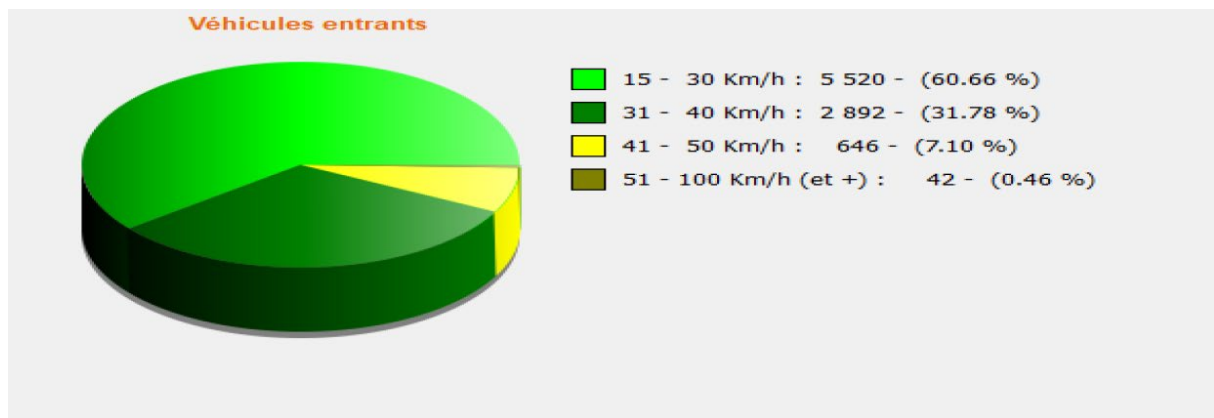

Rue de la Ville Malo

1ere Phase :

Sens : centre-ville en direction de Plourhan

Date : du 10 janvier au 04 février 2022

Vitesse Moyenne : 29,14km/h

Vitesse Maximale : 74km/h

Nombre de véhicule : 9322

2ème Phase :

Sens : Plourhan en direction du centre-ville

Date : du 04 février au 14 juin 2022

Vitesse Moyenne : 39,94 km/h

Vitesse Maximale : 108 km/h

Nombre de véhicule : 38298